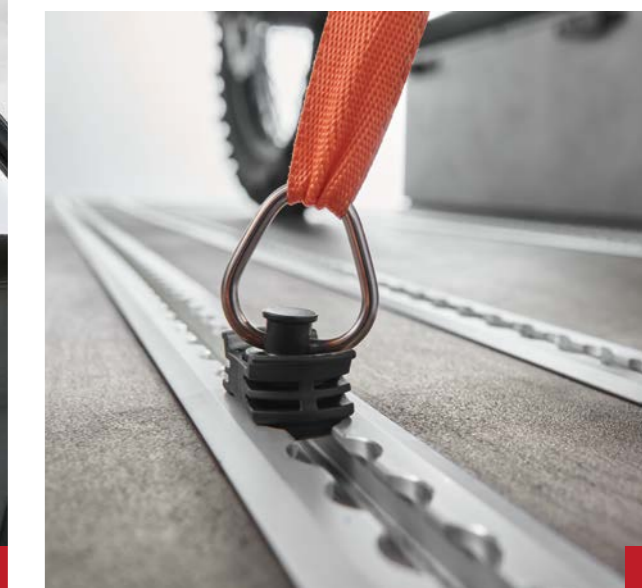

Reise- und Transportlösungen		Artikelnummer	Gewicht in kg*
1	Einzelstz Bezug Ebony gemustert/uni; inkl.Isifix; Befestigung in seriemäßig verbauter Airline-Schiene; ohne Armlehne. Hinweis: Der Einzelstz muss von einer Prüfzelle abgenommen und im Fahrzeugschein eingetragen werden.		
	für Urban Camper auf Ford Transit Custom	3477242	26
2	Zurröse für Bodenschiene Sicherer Halt gegen Verrutschen bietet die seriemäßig verbaute Airline-Bodenschiene in Ihrem Fahrzeug in Verbindung mit den Zurrösen.		
	für Urban Camper auf Ford Transit Custom, 1 Stück	3348521	0,1
	für Urban Camper auf Ford Transit Custom, 4er-Set	3348522	0,2

Genauere Informationen und Artikelmerkmale finden Sie online unter www.dethleffs-original-zubehoer.com

* Die technisch zulässige Gesamtmasse des Fahrzeugs sowie die technisch zulässige Gesamtmasse auf der Achse dürfen nicht überschritten werden. Nachträglich am Fahrzeug angebrachtes Zubehör verringert die Zuladungsmöglichkeit und beeinflusst die Achslasten. Nachträgliche Änderungen am Fahrzeug (z. B. Ablastung), die die Massewerte des Fahrzeugs beeinflussen, liegen im Verantwortungsbereich des Fahrzeughalters. Weitere Hinweise & Erläuterungen zur Gewichtsthematik finden Sie in den Verkaufsunterlagen und auf den Websites der Hersteller.