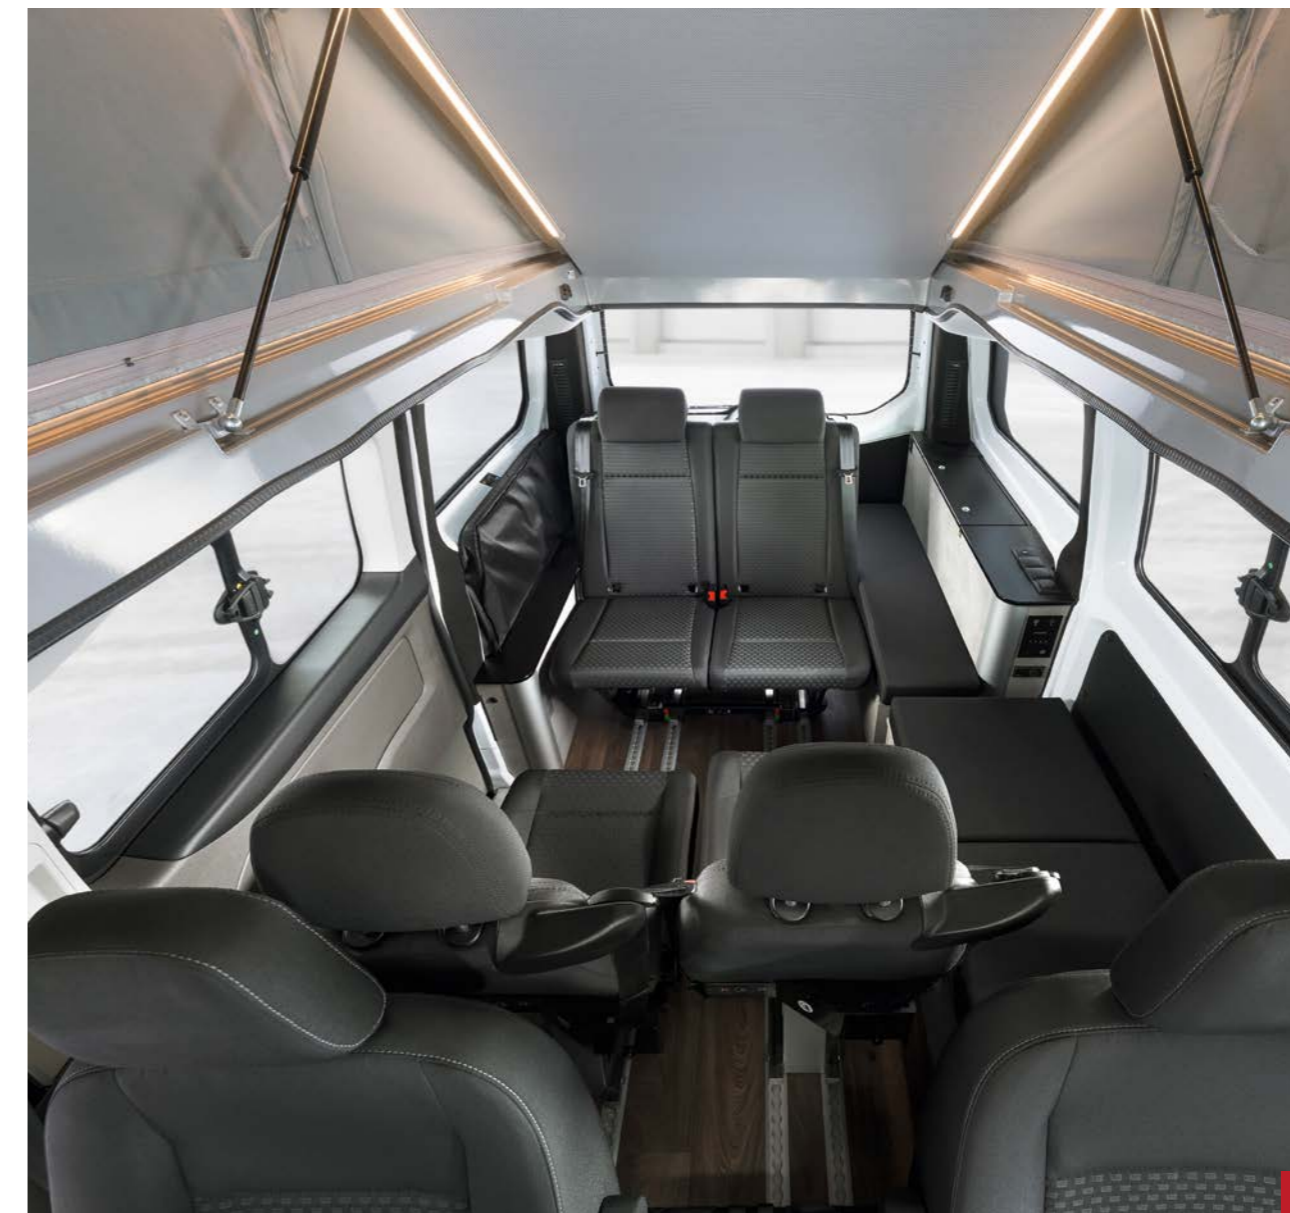

Reise- und Transportlösungen		Artikelnummer	Gewicht in kg*
1	Einzelstz Bezug Ebony gemustert/uni; inkl.Isifix; Befestigung in seriemäßig verbauter Airline-Schiene; ohne Armlehne. Hinweis: Der Einzelstz muss von einer Prüfzelle abgenommen und im Fahrzeugschein eingetragen werden.		
	für Urban Camper auf Ford Transit Custom	3477242	26
2	Zurröse für Bodenschiene Sicherer Halt gegen Verrutschen bietet die seriemäßig verbaute Airline-Bodenschiene in Ihrem Fahrzeug in Verbindung mit den Zurrösen.		
	für Urban Camper auf Ford Transit Custom, 1 Stück	3348521	0,1
	für Urban Camper auf Ford Transit Custom, 4er-Set	3348522	0,2

Genauere Informationen und Artikelmerkmale finden Sie online unter www.dethleffs-original-zubehoer.com

* Die technisch zulässige Gesamtmasse des Fahrzeugs sowie die technisch zulässige Gesamtmasse auf der Achse dürfen nicht überschritten werden. Nachträglich am Fahrzeug angebrachtes Zubehör verringert die Zuladungsmöglichkeit und beeinflusst die Achslasten. Nachträgliche Änderungen am Fahrzeug (z. B. Ablastung), die die Massewerte des Fahrzeugs beeinflussen, liegen im Verantwortungsbereich des Fahrzeughalters. Weitere Hinweise & Erläuterungen zur Gewichtsthematik finden Sie in den Verkaufsunterlagen und auf den Websites der Hersteller.