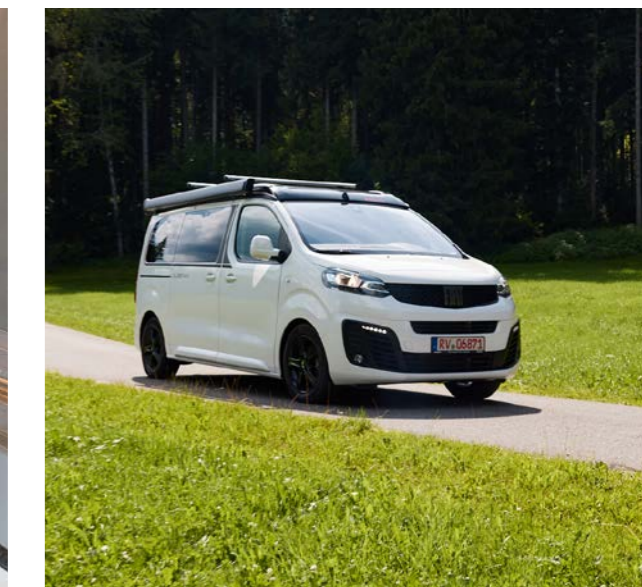

Reise- und Transportlösungen		Artikelnummer	Gewicht in kg*
1	Einzelstz Bezug Ebony gemustert/uni; inkl.Isifix; Befestigung in seriemäßig verbauter Airline-Schiene; ohne Armlehne. Hinweis: Der Einzelstz muss von einer Prüfzelle abgenommen und im Fahrzeugschein eingetragen werden.		
	für Urban Camper auf Ford Transit Custom	3477242	26
2	Zurröse für Bodenschiene Sicherer Halt gegen Verrutschen bietet die seriemäßig verbaute Airline-Bodenschiene in Ihrem Fahrzeug in Verbindung mit den Zurrösen.		
	für Urban Camper auf Ford Transit Custom, 1 Stück	3348521	0,1
	für Urban Camper auf Ford Transit Custom, 4er-Set	3348522	0,2

Genauere Informationen und Artikelmerkmale finden Sie online unter www.dethleffs-original-zubehoer.com

* Die technisch zulässige Gesamtmasse des Fahrzeugs sowie die technisch zulässige Gesamtmasse auf der Achse dürfen nicht überschritten werden. Nachträglich am Fahrzeug angebrachtes Zubehör verringert die Zuladungsmöglichkeit und beeinflusst die Achslasten. Nachträgliche Änderungen am Fahrzeug (z. B. Ablastung), die die Massewerte des Fahrzeugs beeinflussen, liegen im Verantwortungsbereich des Fahrzeughalters. Weitere Hinweise & Erläuterungen zur Gewichtsthematik finden Sie in den Verkaufsunterlagen und auf den Websites der Hersteller.